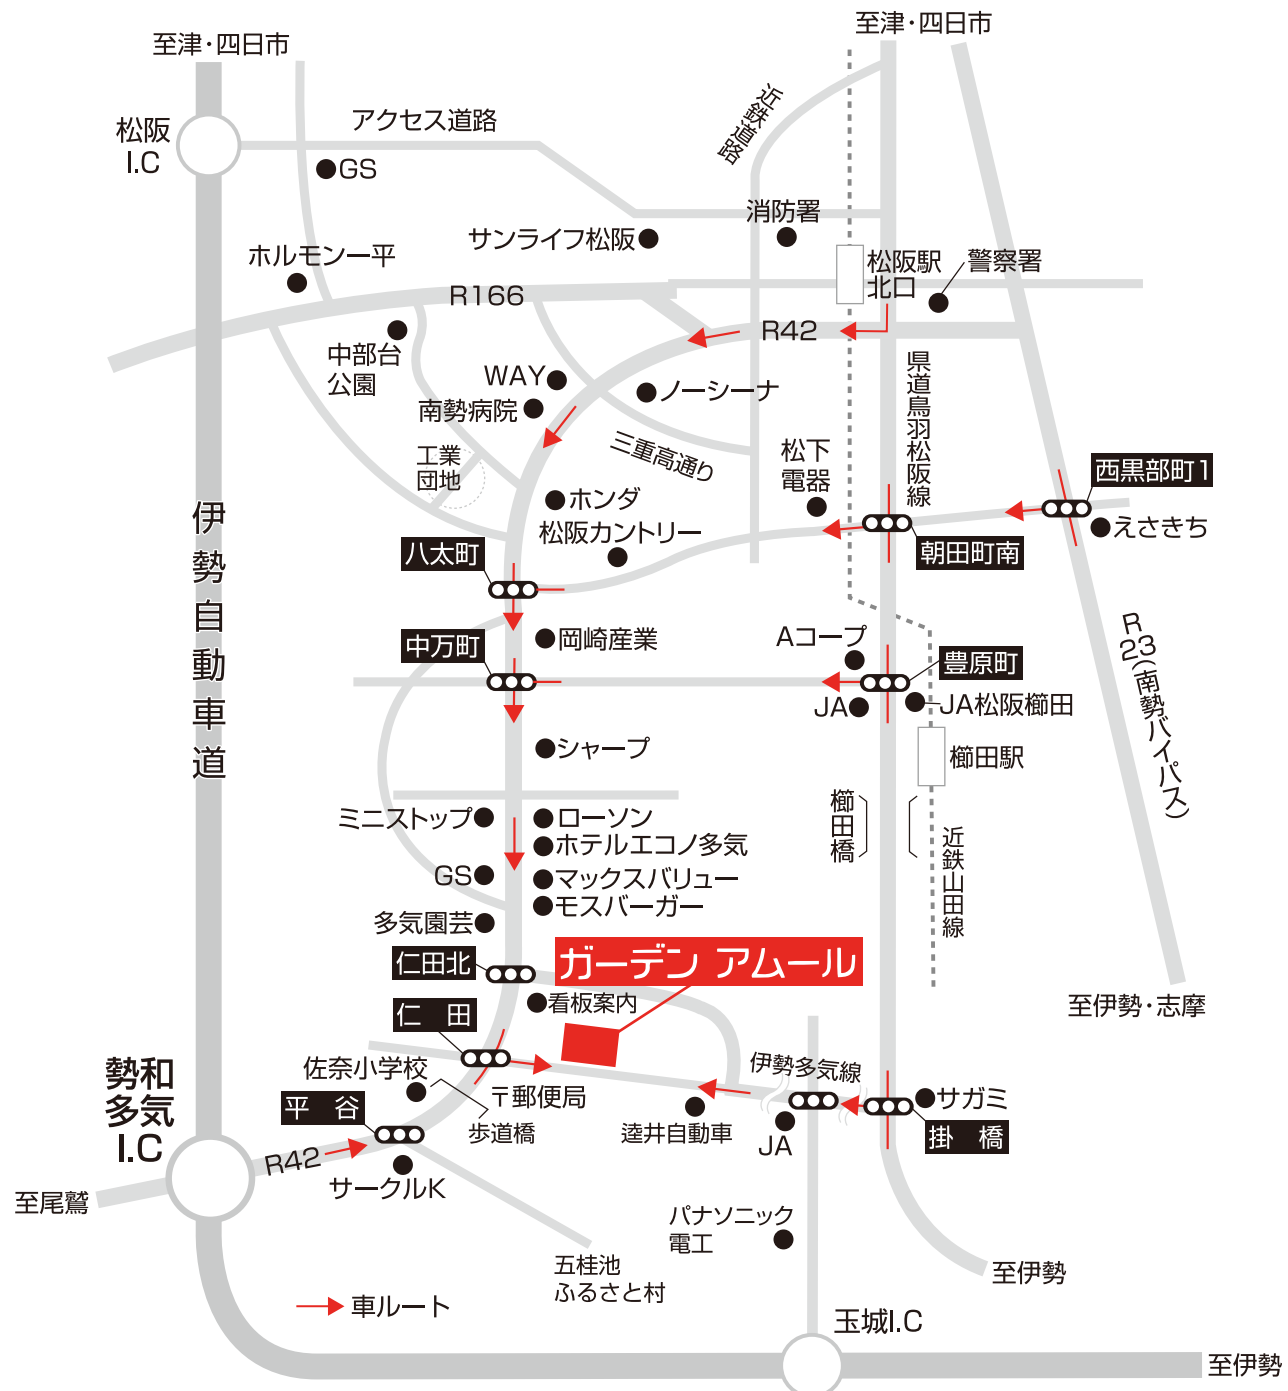

ACCESS

交通機関のご案内

■伊勢自動車道(高速)勢和多気I.Cよりお車で約5分 ■松阪駅北口(近鉄松阪駅側)よりお車で約20分

WE BING ガーデン アムール Garden Amour

〒519-2179 三重県多気郡多気町仁田318 TEL.0598-37-2813(直通) FAX.0598-37-2811
株式会社 ガーデンアムール(火曜日定休) ■駐車場100台 ■各種パーティーも承ります
<http://www.garden-amour.jp>